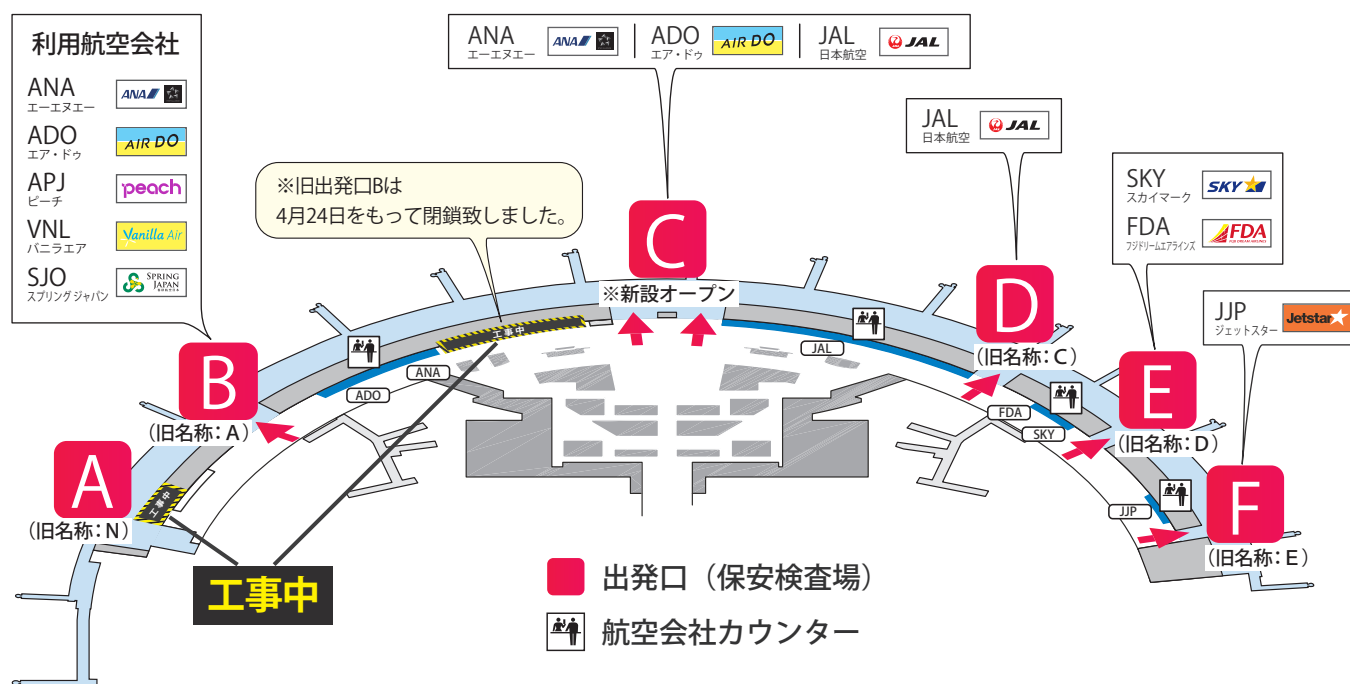

RENEWAL

2017年4月25日 (火) より

国内線出発口・到着口が変わりました!

4月25日 (火) より国内線ターミナルビル2階出発口 (保安検査場) ・1階到着口の名称が変更となりましたのでご案内致します。ご利用の航空会社によって出発口 (保安検査場) 及び到着口が異なりますのでご注意ください。なお、2階出発口 (保安検査場) については、名称変更に加え、一部移転があります。

2F 国内線出発口 (保安検査場)

1F 国内線到着口